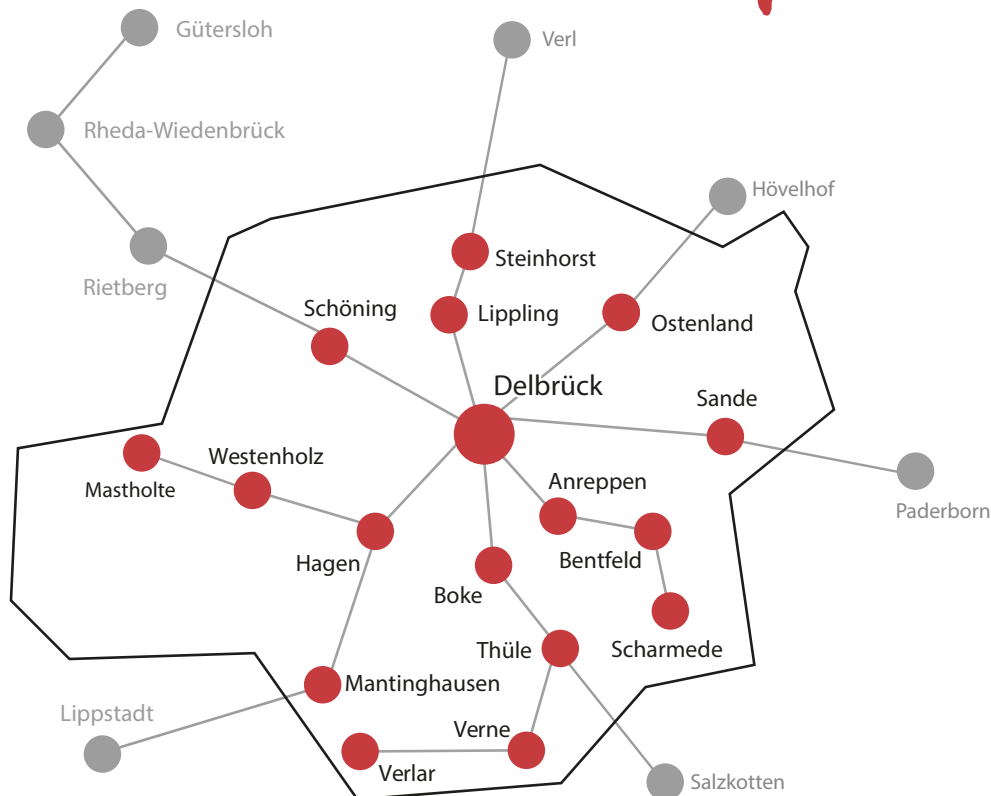

MEDIADATEN 2024

Gültig ab 20.09.2024

Zeitschriftenformat

210 mm x 297 mm

Satzspiegel

Breite = 188 mm

Höhe = 264 mm

Anzeigenbreiten: 1-spaltig 44 mm,
2-spaltig 92 mm, 3-spaltig 140 mm,
4-spaltig 188 mm

Millimeterpreis

1,82 € + MwSt.

Gewerbliche Kleinanzeigen

6,50 € / Zeile + MwSt.

Kostenpflichtige private Kleinanzeigen

6,50 € / Zeile + MwSt.

Kostenlose private Kleinanzeigen

Über Internet-Formular

www.delbruecker-stadtpost.de

Chiffre-Anzeigen

Anzeigenpreis +

Chiffre-Gebühr 5,00 € + MwSt.

(nur Zustellung möglich)

Familienanzeigen

0,91 € / mm + MwSt.

Beilagen

bis 20 g, max. A4 69,00 € + MwSt. / 1000 Exemplare

ab 20 g oder größer A4 78,00 € + MwSt. / 1000 Exemplare

Datenübertragung

PDF- oder JPG-Dateien per E-Mail

Gestaltungspauschale

25,00 € zzgl. MwSt. für

geringfügige Änderungen, Neusatz nach Aufwand.

Vergünstigte Anzeigenpreise für Standardgrößen

Viertel Seite 90 mm x 130 mm 415,00 €

Drittel Seite 188 mm x 90 mm 495,00 €

Halbe Seite 188 mm x 130 mm 590,00 €

Ganze Seite 188 mm x 264 mm 920,00 €

PR-Anzeigen

1/4 Seite 230,00 €

1/2 Seite 305,00 €

1/1 Seite 510,00 €

DELBRÜCKER Stadtpost

NEUES AUS DER REGION

ERSCHEINUNGSTERMINE 2024

17. Januar

03. Juli

31. Januar

24. Juli

21. Februar

14. August

06. März

28. August

20. März

11. September

10. April

25. September

24. April

09. Oktober

15. Mai

30. Oktober

05. Juni

20. November

19. Juni

11. Dezember

**Redaktions- und Anzeigenschluss jeweils
der Dienstag der Vorwoche.**

Gesamt-Druckauflage 15.800 Exemplare

Direktverteilung in ganz Delbrück: 11.615 Exemplare

Über 150 Auslagestellen in ganz Delbrück &
Nachbarorten: 4.185 Exemplare

Direktverteilung & Auslagestellen:

Delbrück
Westenholz
Ostenland
Boke
Sudhagen
Schöning
Lippling
Anreppen
Bentfeld
Steinhorst

Auslagestellen Nachbarorte:

Salzkotten-Verne
Salzkotten-Scharmiede
Salzkotten-Verlar
Rietberg-Thüle
Rietberg-Mantinghausen
Rietberg-Mastholte
Holsen

IMPRESSUM

Herausgeber

Bernhard Hoppe-Biermeyer
Johannes Lindhauer

Redaktion & Gestaltung

Hoppe-Biermeyer Werbeagentur GmbH
Thülecke 21
33129 Delbrück
Telefon: 05250/93 83 900
info@delbruecker-stadtpost.de

Anzeigen

Hoppe-Biermeyer Werbeagentur:
Mi. und Do. 8.30 Uhr bis 12.30 Uhr
Telefon: 05250/99 79 55
anzeigen@delbruecker-stadtpost.de

Druck

Lindhauer Druck und Medien
Zur alten Kapelle 13-15
33129 Delbrück

Im Internet:

www.delbruecker-stadtpost.de

Die Zustellung erfolgt durch ortsansässige Verteiler.
Zur Zeit gilt die Anzeigenpreisliste vom 27.09.2023.

Nachdruck nur mit schriftlicher Genehmigung der
Verleger. Für unverlangt eingesandte Manuskripte,
Fotos, Druckvorlagen und fehlerhafte Anzeigen wird
keine Haftung übernommen.